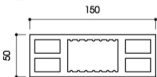

KÍCH THƯỚC: 13x94x2200 mm

THANH ĐA NĂNG VIỆT PHÁP 15X50 MM
MÃ SP: TDN04 - DG (*)

KÍCH THƯỚC: 15x50x2200 mm

THANH ĐA NĂNG VIỆT PHÁP 11X140 MM
MÃ SP: TDN05 - GI (*)

NEW

KÍCH THƯỚC: 11x140x2200 mm

THANH HỘP GỠ NHỰA VIỆT PHÁP 40X80 MM
MÃ SP: TH01 - GI (*)

 KÍCH THƯỚC: 40x80X2200 mm

THANH HỘP GỠ NHỰA VIỆT PHÁP 120X120 MM
MÃ SP: TH02 - GI (*)

 KÍCH THƯỚC: 120x120X2200 mm

THANH HỘP GỠ NHỰA VIỆT PHÁP 50X50 MM
MÃ SP: TH03 - GI (*)

 KÍCH THƯỚC: 50x50X2200 mm

THANH HỘP GỠ NHỰA VIỆT PHÁP 50X150 MM
MÃ SP: TH04 - GI (*)

 KÍCH THƯỚC: 50x150X2200 mm

VỈ GỖ VIỆT PHÁP 300X300 MM

MÃ SP: VG300 - GI (*)

 KÍCH THƯỚC: 300x300 mm

 MÀU SẮC: (*)

VỈ GỖ VIỆT PHÁP 500X500 MM

MÃ SP: VG500 - DG (*)

 KÍCH THƯỚC: 500x500 mm