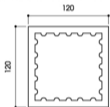

THANH ĐA NĂNG VIỆT PHÁP 15X70 MM
MÃ SP: TDN01 - DG (*)

KÍCH THƯỚC: 15x70x2200 mm

THANH ĐA NĂNG VIỆT PHÁP 20X80 MM
MÃ SP: TDN02 - DG (*)

KÍCH THƯỚC: 20x80x2200 mm

THANH ĐA NĂNG VIỆT PHÁP 13X94 MM
MÃ SP: TDN03 - DG (*)

KÍCH THƯỚC: 13x94x2200 mm

THANH ĐA NĂNG VIỆT PHÁP 15X50 MM
MÃ SP: TDN04 - DG (*)

KÍCH THƯỚC: 15x50x2200 mm

THANH ĐA NĂNG VIỆT PHÁP 11X140 MM
MÃ SP: TDN05 - GI (*)

NEW

KÍCH THƯỚC: 11x140x2200 mm

THANH HỘP GỠ NHỰA VIỆT PHÁP 40X80 MM
MÃ SP: TH01 - GI (*)

 KÍCH THƯỚC: 40x80X2200 mm

THANH HỘP GỠ NHỰA VIỆT PHÁP 120X120 MM
MÃ SP: TH02 - GI (*)

 KÍCH THƯỚC: 120x120X2200 mm

THANH HỘP GỠ NHỰA VIỆT PHÁP 50X50 MM
MÃ SP: TH03 - GI (*)

 KÍCH THƯỚC: 50x50X2200 mm

THANH HỘP GỠ NHỰA VIỆT PHÁP 50X150 MM
MÃ SP: TH04 - GI (*)