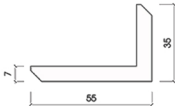

 KÍCH THƯỚC: 40x80X2200 mm

THANH HỘP GỠ NHỰA VIỆT PHÁP 120X120 MM
MÃ SP: TH02 - GI (*)

 KÍCH THƯỚC: 120x120X2200 mm

THANH HỘP GỠ NHỰA VIỆT PHÁP 50X50 MM
MÃ SP: TH03 - GI (*)

 KÍCH THƯỚC: 50x50X2200 mm

THANH HỘP GỠ NHỰA VIỆT PHÁP 50X150 MM
MÃ SP: TH04 - GI (*)

 KÍCH THƯỚC: 50x150X2200 mm

VỈ GỖ VIỆT PHÁP 300X300 MM

MÃ SP: VG300 - GI (*)

 KÍCH THƯỚC: 300x300 mm

 MÀU SẮC: (*)

VỈ GỖ VIỆT PHÁP 500X500 MM

MÃ SP: VG500 - DG (*)

 KÍCH THƯỚC: 500x500 mm

 MÀU SẮC: (*)

THANH XƯƠNG GỖ NHỰA VIỆT PHÁP 25X40 MM

MÃ SP: TX01

KÍCH THƯỚC: 25x40X2200 mm

THANH NẠP GỖ NHỰA VIỆT PHÁP

MÃ SP: TN01 - DG (*)

KÍCH THƯỚC: 35x55X2200 mm

PHỤ KIỆN GỖ NHỰA