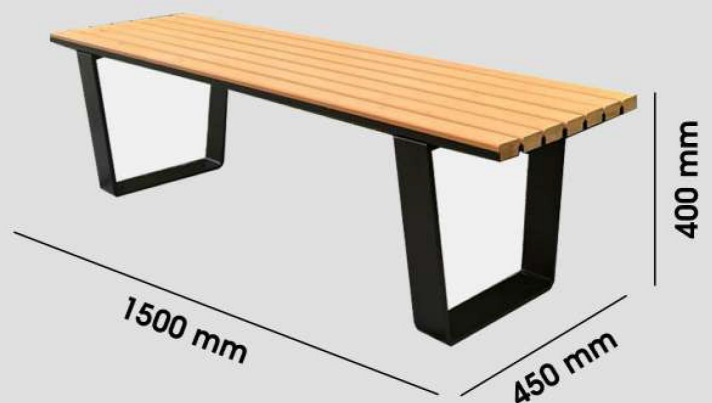

Mã sản phẩm: **GB08**

Giá: **4.840.000 VNĐ**

Ghế băng ngoài trời có tựa lưng

Ghế băng GB09 có thiết kế và cấu tạo tương đồng với chiếc GB07. Điểm khác biệt ở đây là phần tựa lưng đã được tăng thêm số lượng nan từ 2 thanh lên 3 thanh. Sự thay đổi nhỏ này nhằm đa dạng hóa mẫu mã cũng như trải nghiệm của người sử dụng.

Mã sản phẩm: **GB09**

Giá: **5.720.000 VNĐ**

Ghế băng ngoài trời không tựa lưng

Ghế băng ngoài trời GB10 là mẫu ghế băng không tựa lưng có thiết kế đơn giản và cuốn hút. Phần mặt ghế rộng với 7 thanh gỗ nhựa composite do Nhựa Việt Pháp sản xuất. Phần khung ghế có cấu tạo từ thép tấm sơn ngoài trời. Ghế băng không tựa lưng GB10 phù hợp với hầu hết không gian ngoài trời như resort, sân golf, phố đi bộ...

Mã sản phẩm: **GB10**

Giá: **6.050.000 VNĐ**

Ghế băng ngoài trời có tựa lưng

Mẫu ghế băng với phần khung từ thép sơn ngoài trời cao cấp. Chân ghế nổi bật với họa tiết cánh hoa được phay CNC vô cùng tinh tế. Nan ghế là các thanh gỗ nhựa composite cao cấp do Nhựa Việt Pháp sản xuất, thanh ngoài cùng sử dụng công nghệ bo góc tròn độc quyền.