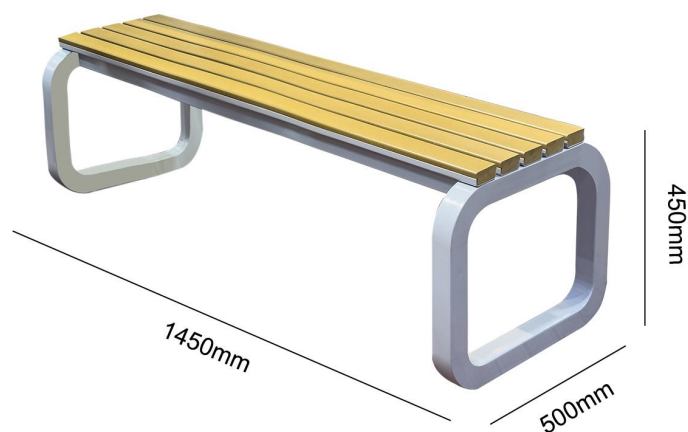

Mã sản phẩm: **GB11**

(*) Khung ghế có thể tùy biến nhiều màu sắc theo yêu cầu.

Giá: **5.500.000 VND**

Ghế băng ngoài trời có tựa lưng

Mẫu ghế băng với phần khung từ thép sơn ngoài trời cao cấp, chân ghế hình vuông được bo tròn các góc tạo cảm giác hiện đại mà vẫn đảm bảo khả năng chịu lực tuyệt vời. Phần nan ghế là các thanh gỗ nhựa composite cao cấp do Nhựa Việt Pháp sản xuất và phát triển.

Mã sản phẩm: **GB12**

(*) Khung ghế có thể tùy biến nhiều màu sắc theo yêu cầu.

Giá: 4.840.000 VNĐ

Ghế băng ngoài trời không tựa lưng

Phiên bản rút gọn của ghế băng GB11, ghế băng GB13 được giảm lược phần tựa lưng cho tổng thể gọn gàng hơn mà vẫn giữ được vẻ đẹp độc đáo. Khung ghế làm từ thép sơn ngoài trời, nan ghế gỗ nhựa composite cao cấp Nhựa Việt Pháp.

Mã sản phẩm: **GB13**

(*) Khung ghế có thể tùy biến nhiều màu sắc theo yêu cầu.

Giá: **4.840.000 VNĐ**

Ghế băng ngoài trời không tựa lưng

Tiếp tục là một mẫu ghế không tựa lưng được giảm lược bớt từ mẫu ghế GB12. Ghế băng GB14 có vẻ đẹp đơn giản, sang trọng, phù hợp nhiều không gian ngoại thất. Khung ghế từ thép sơn ngoài trời, nan ghế từ gỗ nhựa composite do Nhựa Việt Pháp sản xuất.

Mã sản phẩm: **GB14**

(*) Khung ghế có thể tùy biến nhiều màu sắc theo yêu cầu.

Giá: **4.400.000 VNĐ**

GH04

BCF04

Bộ bàn ghế cà phê ngoài trời cách điệu

Phần khung bàn được làm từ thép sơn ngoài trời cao cấp với chân bàn được uốn cong mềm mại. Mặt bàn hình tròn được tạo thành từ các thanh gỗ nhựa composite do Nhựa Việt Pháp sản xuất. Ghế cà phê GH04 có phần khung được bo tròn các góc, phần nan ghế gỗ nhựa được uốn cong tạo cảm giác công thái học vô cùng thoải mái khi ngồi trong thời gian dài.