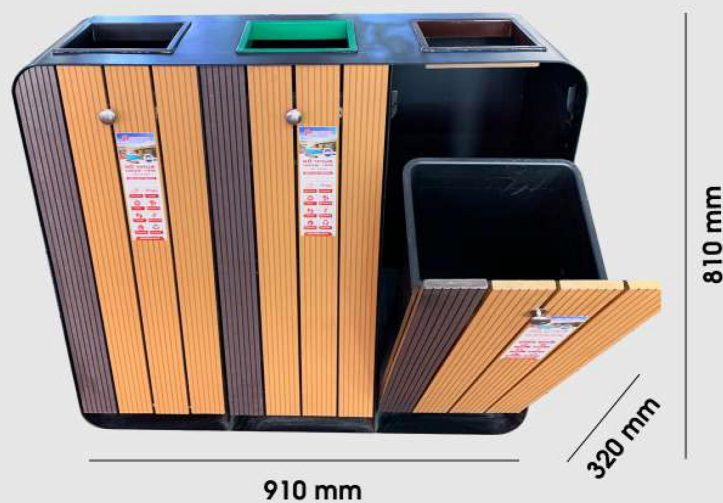

Thùng rác ba khoang mái che liền

Thùng rác được thiết kế 3 khoang với các góc được bo tròn tinh tế, mái che và khung liền mạch. Phần nan từ gỗ nhựa composite cao cấp, phần khung từ thép sơn ngoài trời.

Mã sản phẩm: **TRB03**

Giá: **9.900.000 VNĐ**