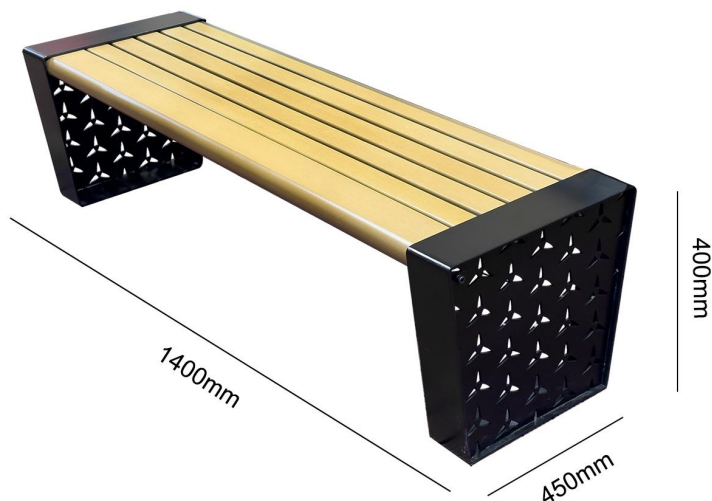

Mã sản phẩm: **GB09**

Giá: **5.720.000 VNĐ**

Ghế băng ngoài trời không tựa lưng

Ghế băng ngoài trời GB10 là mẫu ghế băng không tựa lưng có thiết kế đơn giản và cuốn hút. Phần mặt ghế rộng với 7 thanh gỗ nhựa composite do Nhựa Việt Pháp sản xuất. Phần khung ghế có cấu tạo từ thép tấm sơn ngoài trời. Ghế băng không tựa lưng GB10 phù hợp với hầu hết không gian ngoài trời như resort, sân golf, phố đi bộ...

Mã sản phẩm: **GB10**

Giá: **6.050.000 VNĐ**

Ghế băng ngoài trời có tựa lưng

Mẫu ghế băng với phần khung từ thép sơn ngoài trời cao cấp. Chân ghế nổi bật với họa tiết cánh hoa được phay CNC vô cùng tinh tế. Nan ghế là các thanh gỗ nhựa composite cao cấp do Nhựa Việt Pháp sản xuất, thanh ngoài cùng sử dụng công nghệ bo góc tròn độc quyền.

Mã sản phẩm: **GB11**

(*) Khung ghế có thể tùy biến nhiều màu sắc theo yêu cầu.

Giá: **5.500.000 VND**

Ghế băng ngoài trời có tựa lưng

Mẫu ghế băng với phần khung từ thép sơn ngoài trời cao cấp, chân ghế hình vuông được bo tròn các góc tạo cảm giác hiện đại mà vẫn đảm bảo khả năng chịu lực tuyệt vời. Phần nan ghế là các thanh gỗ nhựa composite cao cấp do Nhựa Việt Pháp sản xuất và phát triển.

Mã sản phẩm: **GB12**

(*) Khung ghế có thể tùy biến nhiều màu sắc theo yêu cầu.

Giá: 4.840.000 VNĐ

Ghế băng ngoài trời không tựa lưng

Phiên bản rút gọn của ghế băng GB11, ghế băng GB13 được giảm lược phần tựa lưng cho tổng thể gọn gàng hơn mà vẫn giữ được vẻ đẹp độc đáo. Khung ghế làm từ thép sơn ngoài trời, nan ghế gỗ nhựa composite cao cấp Nhựa Việt Pháp.