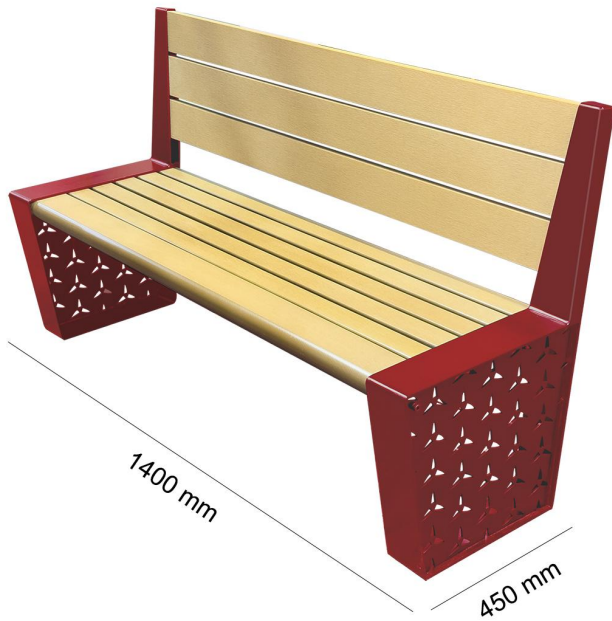

Mã sản phẩm: **GB08**

Giá: **4.840.000 VNĐ**

Ghế băng ngoài trời có tựa lưng

Ghế băng GB09 có thiết kế và cấu tạo tương đồng với chiếc GB07. Điểm khác biệt ở đây là phần tựa lưng đã được tăng thêm số lượng nan từ 2 thanh lên 3 thanh. Sự thay đổi nhỏ này nhằm đa dạng hóa mẫu mã cũng như trải nghiệm của người sử dụng.

Mã sản phẩm: **GB09**

Giá: **5.720.000 VNĐ**

Ghế băng ngoài trời không tựa lưng

Ghế băng ngoài trời GB10 là mẫu ghế băng không tựa lưng có thiết kế đơn giản và cuốn hút. Phần mặt ghế rộng với 7 thanh gỗ nhựa composite do Nhựa Việt Pháp sản xuất. Phần khung ghế có cấu tạo từ thép tấm sơn ngoài trời. Ghế băng không tựa lưng GB10 phù hợp với hầu hết không gian ngoài trời như resort, sân golf, phố đi bộ...

Mã sản phẩm: **GB10**

Giá: **6.050.000 VNĐ**

Ghế băng ngoài trời có tựa lưng

Mẫu ghế băng với phần khung từ thép sơn ngoài trời cao cấp. Chân ghế nổi bật với họa tiết cánh hoa được phay CNC vô cùng tinh tế. Nan ghế là các thanh gỗ nhựa composite cao cấp do Nhựa Việt Pháp sản xuất, thanh ngoài cùng sử dụng công nghệ bo góc tròn độc quyền.

Mã sản phẩm: **GB11**

(*) Khung ghế có thể tùy biến nhiều màu sắc theo yêu cầu.

Giá: **5.500.000 VND**

Ghế băng ngoài trời có tựa lưng

Mẫu ghế băng với phần khung từ thép sơn ngoài trời cao cấp, chân ghế hình vuông được bo tròn các góc tạo cảm giác hiện đại mà vẫn đảm bảo khả năng chịu lực tuyệt vời. Phần nan ghế là các thanh gỗ nhựa composite cao cấp do Nhựa Việt Pháp sản xuất và phát triển.