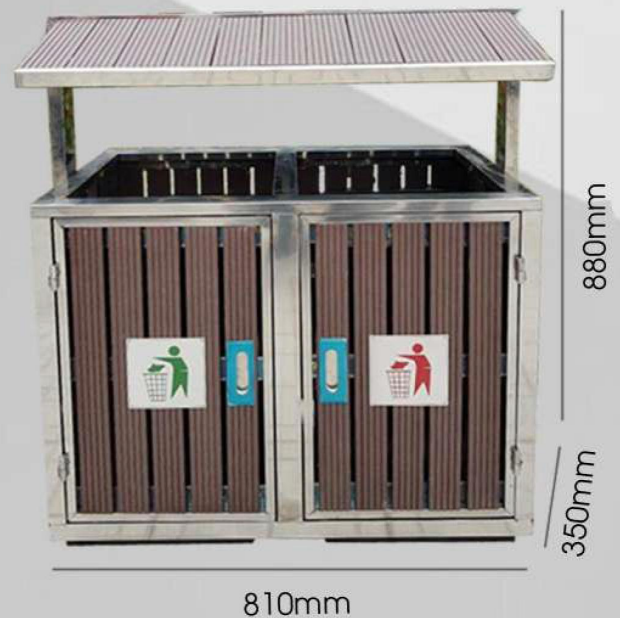

VÀNG GỖ	ĐỎ GỖ	GHI (CÀ PHÊ)	GHI ĐEN
VG	DG	GI (CF)	GD