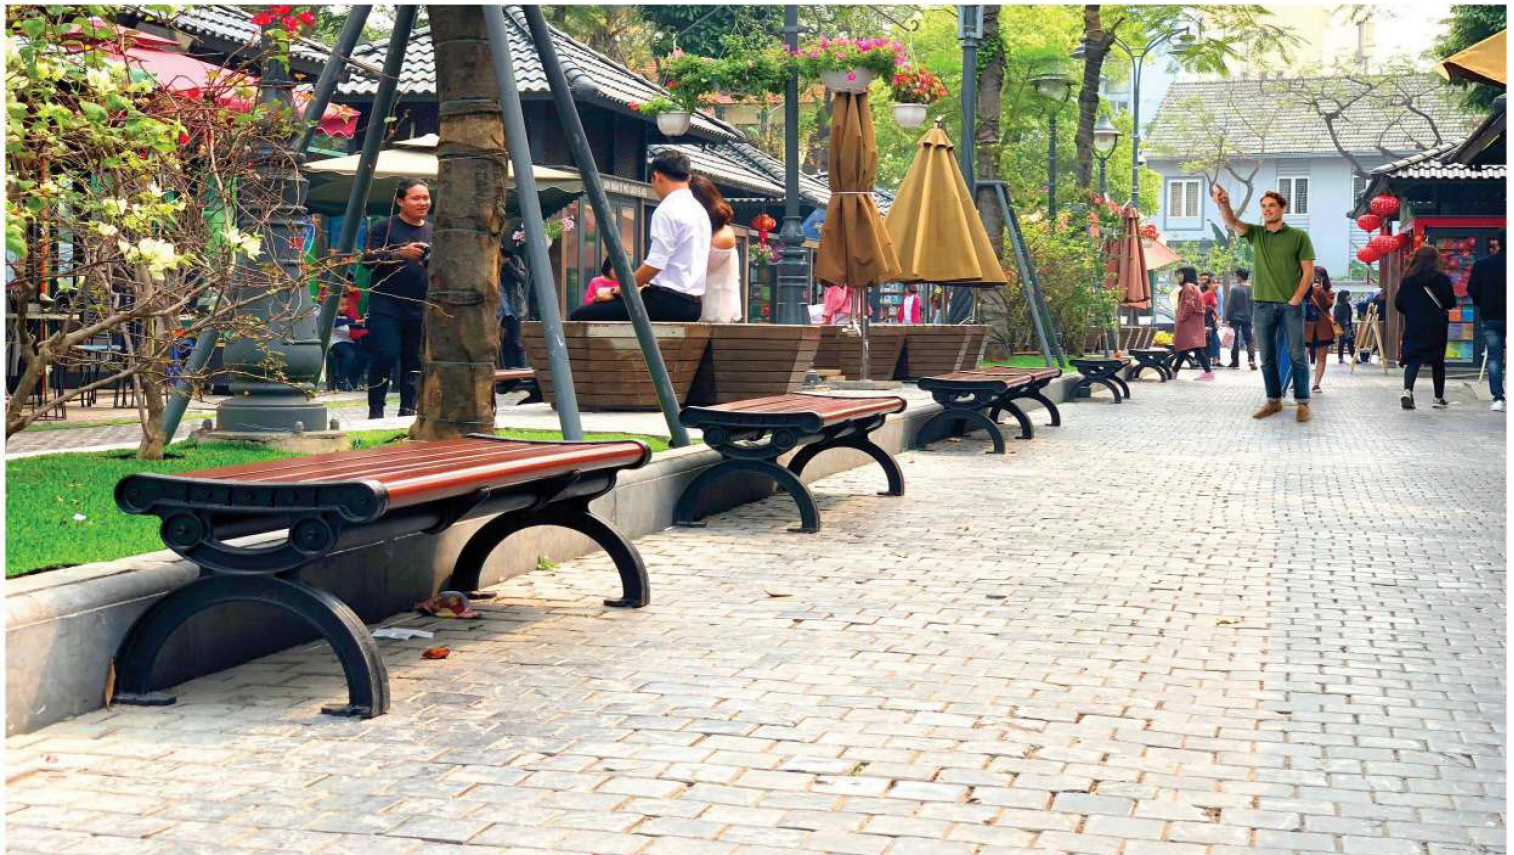

BẢNG BÁO GIÁ

ISO 9001:2015

SẢN PHẨM TRANG TRÍ NGOÀI TRỜI NHỰA VIỆT PHÁP

SANG TRỌNG
và tinh tế

Ghế băng ngoài trời Nhựa Việt Pháp

Ghế băng ngoài trời tựa lưng hoa văn

Được thiết kế với phần khung từ gang đúc cùng hoa văn mềm mại. Phần nan ghế sử dụng thanh gỗ nhựa composite do chính Nhựa Việt Pháp sản xuất, được gia cố thêm cốt thép nhằm tăng độ chắc chắn. Chiếc ghế băng tựa lưng hoa văn GB01 là sự kết hợp đầy tinh tế giữa sự vững chắc và vẻ đẹp uyển chuyển lãng mạn phong cách châu Âu.

Mã sản phẩm: **GB01**

Giá: **5.500.000 VNĐ**

Ghế băng ngoài trời tựa lưng chân tròn

Phần khung từ gang đúc vô cùng chắc chắn kết hợp với nan gỗ nhựa ngoài trời composite cốt thép. Tựa lưng được uốn cong tạo cảm giác thoải mái nhất khi ngồi, phần tay vịn cùng chân ghế thiết kế hình cánh cung tạo nên một vẻ ngoài hết sức trang nhã.

Mã sản phẩm: **GB02**

Giá: **6.600.000 VNĐ**

VÀNG GỖ	ĐỎ GỖ	GHI (CÀ PHÊ)	GHI ĐEN
VG	DG	GI (CF)	GD

Ghế băng ngoài trời tựa lưng chân vuông

Với thiết kế tương tự như chiếc GB02, nhưng phần chân được thiết kế dạng vuông. Vẫn là phần khung bằng gang đúc chắc chắn kết hợp cùng nan gỗ nhựa ngoài trời composite. GB03 là chiếc ghế có vẻ đẹp cứng cáp nhưng không kém phần sang trọng.

Mã sản phẩm: **GB03**

Giá: **6.600.000 VNĐ**

Ghế băng ngoài trời không tựa lưng

Khá khác biệt với những chiếc ghế băng còn lại trong thiết kế, GB06 được lược bỏ phần tựa lưng, tạo nên một tổng thể rất gọn gàng, thanh thoát, phù hợp với nhiều không gian khác nhau. Mặc dù vậy, chiếc GB06 vẫn được tạo ra với phần khung bằng gang đúc và nan gỗ nhựa ngoài trời lõi thép, đảm bảo chất lượng tuyệt vời.