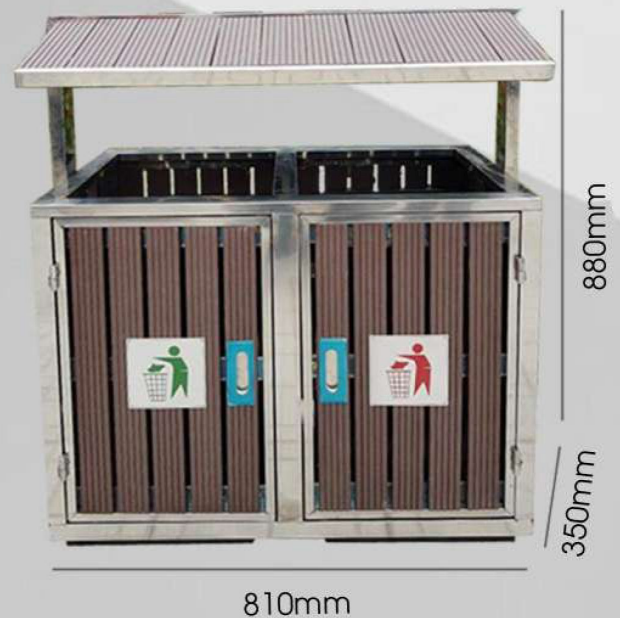

VÀNG GỖ	ĐỎ GỖ	GHI (CÀ PHÊ)	GHI ĐEN
VG	DG	GI (CF)	GD