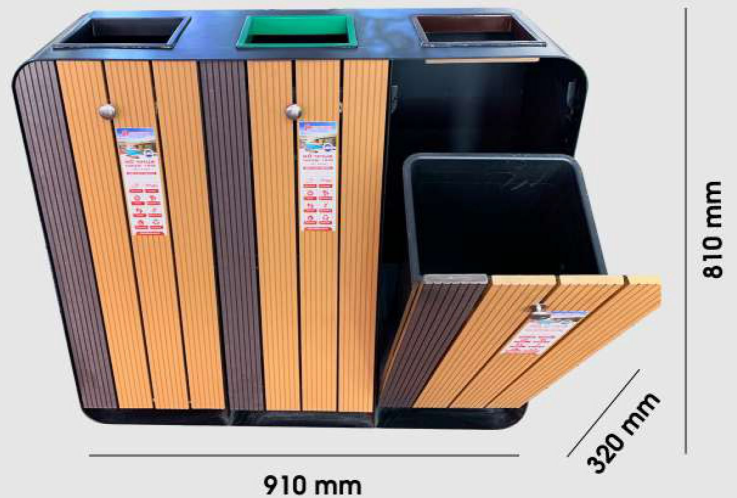

Thùng rác ba khoang nắp inox tròn

Được thiết kế với phần sử dụng tăng thêm 1 khoang chứa, thùng rác TRB01 sẽ phù hợp với những không gian có lượng rác thải lớn. Phần khung được làm từ thép sơn ngoài trời, phần nan sử dụng gỗ nhựa ngoài trời composite do chính Nhựa Việt Pháp chế tạo.

Mã sản phẩm: **TRB01**

Thùng rác ba khoang cánh lật

Thùng rác được thiết kế 3 khoang với cửa được bố trí bản lề mở ở cạnh dưới. Phần nan sử dụng thanh gỗ nhựa composite Nhựa Việt Pháp, phần khung được làm từ thép tấm sơn ngoài trời. Đây là mẫu thùng rác độc đáo tô điểm thêm cho không gian ngoài trời.

Mã sản phẩm: **TRB02**

Thùng rác ba khoang mái che liền

Thùng rác được thiết kế 3 khoang với các góc được bo tròn tinh tế, mái che và khung liền mạch. Phần nan từ gỗ nhựa composite cao cấp, phần khung từ thép sơn ngoài trời.

Mã sản phẩm: **TRB03**