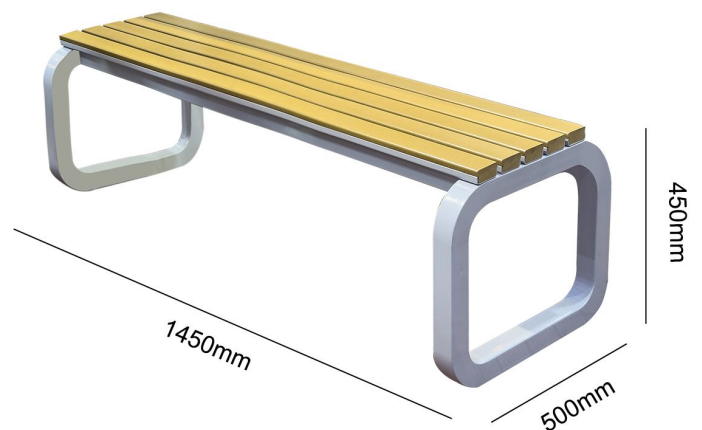

Ghế băng ngoài trời không tựa lưng

Tiếp tục là một mẫu ghế không tựa lưng được giảm lược bớt từ mẫu ghế GB12. Ghế băng GB14 có vẻ đẹp đơn giản, sang trọng, phù hợp nhiều không gian ngoại thất. Khung ghế từ thép sơn ngoài trời, nan ghế từ gỗ nhựa composite do Nhựa Việt Pháp sản xuất.

Mã sản phẩm: **GB14**

(*) Khung ghế có thể tùy biến nhiều màu sắc theo yêu cầu.