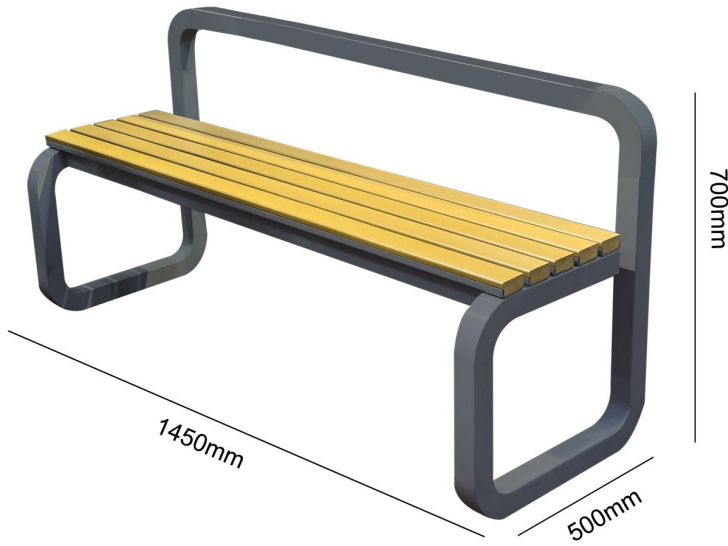

Ghế băng ngoài trời có tựa lưng

Mẫu ghế băng với phần khung từ thép sơn ngoài trời cao cấp, chân ghế hình vuông được bo tròn các góc tạo cảm giác hiện đại mà vẫn đảm bảo khả năng chịu lực tuyệt vời. Phần nan ghế là các thanh gỗ nhựa composite cao cấp do Nhựa Việt Pháp sản xuất và phát triển.

Mã sản phẩm: **GB12**

(* *Khung ghế có thể tùy biến nhiều màu sắc theo yêu cầu.*