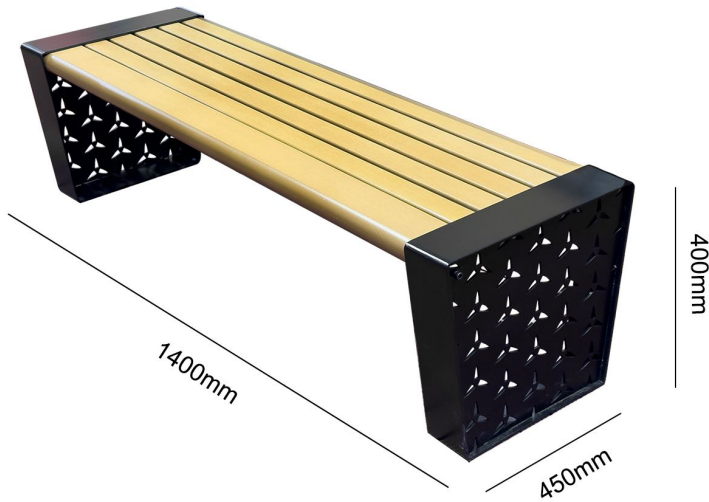

### Ghế băng ngoài trời có tựa lưng

Mẫu ghế băng với phần khung từ thép sơn ngoài trời cao cấp. Chân ghế nổi bật với họa tiết cánh hoa được phay CNC vô cùng tinh tế. Nan ghế là các thanh gỗ nhựa composite cao cấp do Nhựa Việt Pháp sản xuất, thanh ngoài cùng sử dụng công nghệ bo góc tròn độc quyền.

### Ghế băng ngoài trời có tựa lưng

Mẫu ghế băng với phần khung từ thép sơn ngoài trời cao cấp, chân ghế hình vuông được bo tròn các góc tạo cảm giác hiện đại mà vẫn đảm bảo khả năng chịu lực tuyệt vời. Phần nan ghế là các thanh gỗ nhựa composite cao cấp do Nhựa Việt Pháp sản xuất và phát triển.

### Ghế băng ngoài trời không tựa lưng

Phiên bản rút gọn của ghế băng GB11, ghế băng GB13 được giảm lược phần tựa lưng cho tổng thể gọn gàng hơn mà vẫn giữ được vẻ đẹp độc đáo. Khung ghế làm từ thép sơn ngoài trời, nan ghế gỗ nhựa composite cao cấp Nhựa Việt Pháp.