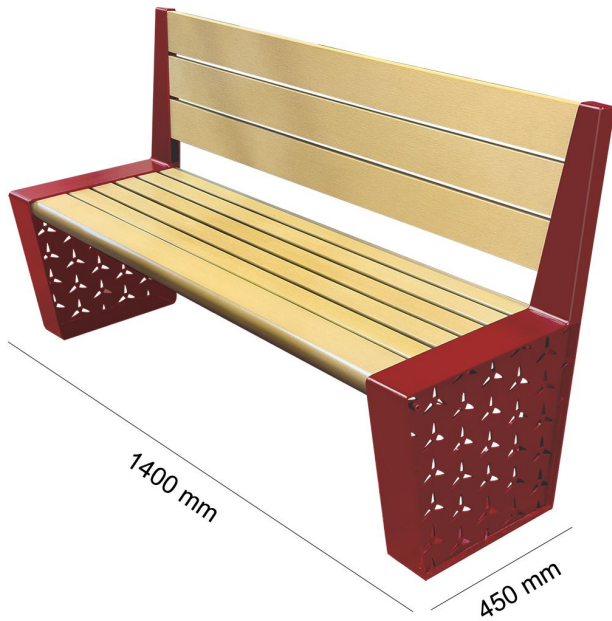

Ghế băng ngoài trời có tựa lưng

Mẫu ghế băng với phần khung từ thép sơn ngoài trời cao cấp. Chân ghế nổi bật với họa tiết cánh hoa được phay CNC vô cùng tinh tế. Nan ghế là các thanh gỗ nhựa composite cao cấp do Nhựa Việt Pháp sản xuất, thanh ngoài cùng sử dụng công nghệ bo góc tròn độc quyền.

Mã sản phẩm: **GB11**

(*) Khung ghế có thể tùy biến nhiều màu sắc theo yêu cầu.