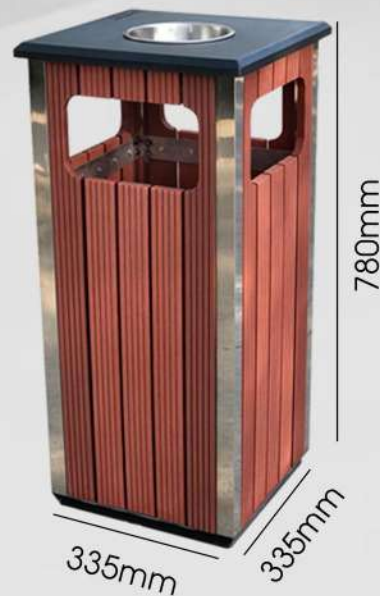

VÀNG GỖ	ĐỎ GỖ	GHI (CÀ PHÊ)	GHI ĐEN
VG	DG	GI (CF)	GD