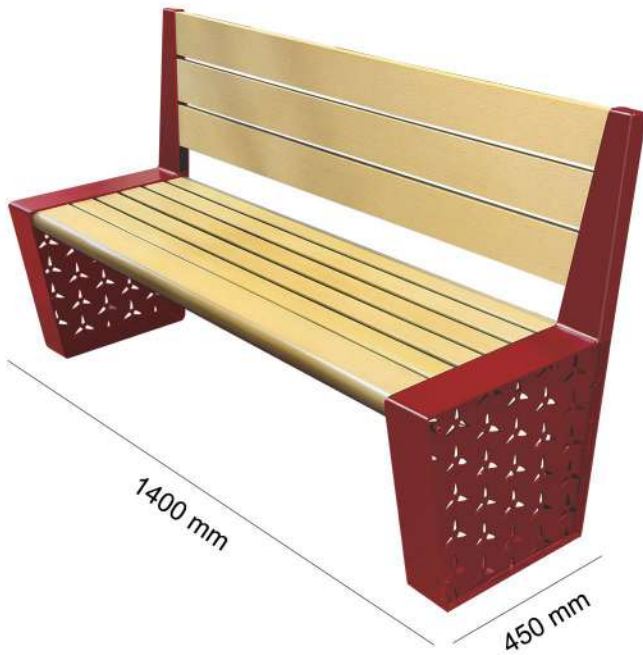

Mã sản phẩm: **GB07**

Giá: **5.500.000 VNĐ**

Ghế băng ngoài trời tựa Hi-class không tựa lưng

GB08 là mẫu ghế băng không tựa lưng với điểm cộng tuyệt vời đến từ phần nan ghế sử dụng loại gỗ nhựa 02 lớp Hi-class của Nhựa Việt Pháp. Khung ghế là thép sơn ngoài trời cực kỳ dày dặn, với thiết kế phần tay vịn và chân tạo thành hình lục giác, có gia cố thanh chống ngang giúp sản phẩm đạt tới độ vững chắc tuyệt vời.

Mã sản phẩm: **GB08**

Giá: **4.840.000 VNĐ**

Ghế băng ngoài trời có tựa lưng

Ghế băng GB09 có thiết kế và cấu tạo tương đồng với chiếc GB07. Điểm khác biệt ở đây là phần tựa lưng đã được tăng thêm số lượng nan từ 2 thanh lên 3 thanh. Sự thay đổi nhỏ này nhằm đa dạng hóa mẫu mã cũng như trải nghiệm của người sử dụng.

Mã sản phẩm: **GB09**

Giá: **5.720.000 VNĐ**

Ghế băng ngoài trời không tựa lưng

Ghế băng ngoài trời GB10 là mẫu ghế băng không tựa lưng có thiết kế đơn giản và cuốn hút. Phần mặt ghế rộng với 7 thanh gỗ nhựa composite do Nhựa Việt Pháp sản xuất. Phần khung ghế có cấu tạo từ thép tấm sơn ngoài trời. Ghế băng không tựa lưng GB10 phù hợp với hầu hết không gian ngoài trời như resort, sân golf, phố đi bộ...

Mã sản phẩm: **GB10**

Giá: **4.840.000 VNĐ**

Ghế băng ngoài trời có tựa lưng

Mẫu ghế băng với phần khung từ thép sơn ngoài trời cao cấp. Chân ghế nổi bật với họa tiết cánh hoa được phay CNC vô cùng tinh tế. Nan ghế là các thanh gỗ nhựa composite cao cấp do Nhựa Việt Pháp sản xuất, thanh ngoài cùng sử dụng công nghệ bo góc tròn độc quyền.