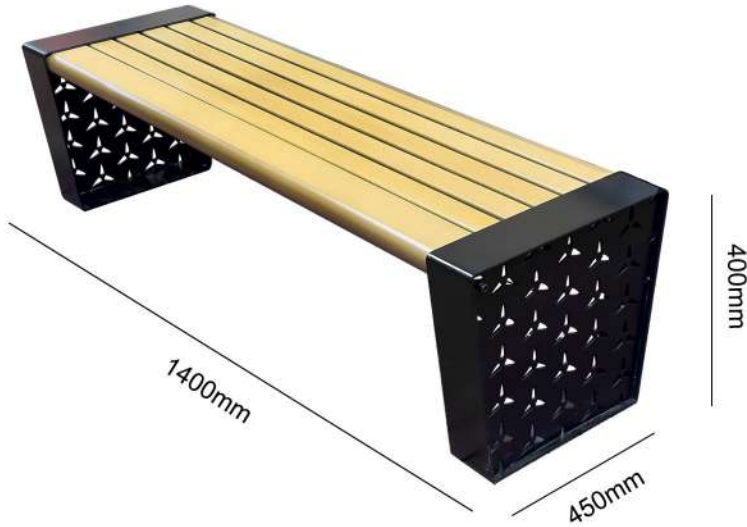

Mã sản phẩm: **GB09**

Giá: **5.720.000 VNĐ**

Ghế băng ngoài trời không tựa lưng

Ghế băng ngoài trời GB10 là mẫu ghế băng không tựa lưng có thiết kế đơn giản và cuốn hút. Phần mặt ghế rộng với 7 thanh gỗ nhựa composite do Nhựa Việt Pháp sản xuất. Phần khung ghế có cấu tạo từ thép tấm sơn ngoài trời. Ghế băng không tựa lưng GB10 phù hợp với hầu hết không gian ngoài trời như resort, sân golf, phố đi bộ...

Mã sản phẩm: **GB10**

Giá: **4.840.000 VNĐ**

Ghế băng ngoài trời có tựa lưng

Mẫu ghế băng với phần khung từ thép sơn ngoài trời cao cấp. Chân ghế nổi bật với họa tiết cánh hoa được phay CNC vô cùng tinh tế. Nan ghế là các thanh gỗ nhựa composite cao cấp do Nhựa Việt Pháp sản xuất, thanh ngoài cùng sử dụng công nghệ bo góc tròn độc quyền.

Mã sản phẩm: **GB11**

(* *Khung ghế có thể tùy biến nhiều màu sắc theo yêu cầu.*

Giá: 5.500.000 VNĐ

Ghế băng ngoài trời có tựa lưng

Mẫu ghế băng với phần khung từ thép sơn ngoài trời cao cấp, chân ghế hình vuông được bo tròn các góc tạo cảm giác hiện đại mà vẫn đảm bảo khả năng chịu lực tuyệt vời. Phần nan ghế là các thanh gỗ nhựa composite cao cấp do Nhựa Việt Pháp sản xuất và phát triển.

Mã sản phẩm: **GB12**

(**) Khung ghế có thể tùy biến nhiều màu sắc theo yêu cầu.*

Giá: 4.840.000 VNĐ

Ghế băng ngoài trời không tựa lưng

Phiên bản rút gọn của ghế băng GB11, ghế băng GB13 được giảm lược phần tựa lưng cho tổng thể gọn gàng hơn mà vẫn giữ được vẻ đẹp độc đáo. Khung ghế làm từ thép sơn ngoài trời, nan ghế gỗ nhựa composite cao cấp Nhựa Việt Pháp.