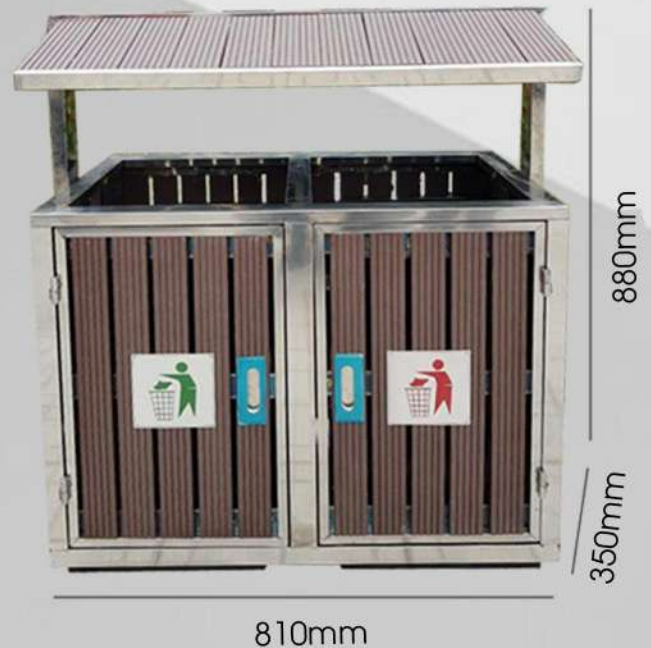

VÀNG GỖ	ĐỎ GỖ	GHI (CÀ PHÊ)	GHI ĐEN
VG	DG	GI (CF)	GD