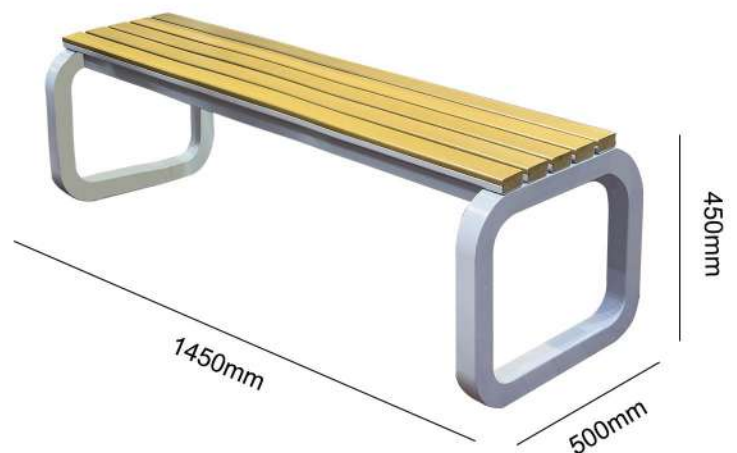

Mã sản phẩm: **GB11**

(* *Khung ghế có thể tùy biến nhiều màu sắc theo yêu cầu.*

Giá: 5.500.000 VNĐ

Ghế băng ngoài trời có tựa lưng

Mẫu ghế băng với phần khung từ thép sơn ngoài trời cao cấp, chân ghế hình vuông được bo tròn các góc tạo cảm giác hiện đại mà vẫn đảm bảo khả năng chịu lực tuyệt vời. Phần nan ghế là các thanh gỗ nhựa composite cao cấp do Nhựa Việt Pháp sản xuất và phát triển.

Mã sản phẩm: **GB12**

(**) Khung ghế có thể tùy biến nhiều màu sắc theo yêu cầu.*

Giá: 4.840.000 VNĐ

Ghế băng ngoài trời không tựa lưng

Phiên bản rút gọn của ghế băng GB11, ghế băng GB13 được giảm lược phần tựa lưng cho tổng thể gọn gàng hơn mà vẫn giữ được vẻ đẹp độc đáo. Khung ghế làm từ thép sơn ngoài trời, nan ghế gỗ nhựa composite cao cấp Nhựa Việt Pháp.

Mã sản phẩm: **GB13**

(*) Khung ghế có thể tùy biến nhiều màu sắc theo yêu cầu.

Giá: 4.840.000 VNĐ

Ghế băng ngoài trời không tựa lưng

Tiếp tục là một mẫu ghế không tựa lưng được giảm lược bớt từ mẫu ghế GB12. Ghế băng GB14 có vẻ đẹp đơn giản, sang trọng, phù hợp nhiều không gian ngoại thất. Khung ghế từ thép sơn ngoài trời, nan ghế từ gỗ nhựa composite do Nhựa Việt Pháp sản xuất.

Mã sản phẩm: **GB14**

(*) Khung ghế có thể tùy biến nhiều màu sắc theo yêu cầu.

Giá: 4.400.000 VNĐ

GH04

BCF04

Bộ bàn ghế cà phê ngoài trời cách điệu

Phần khung bàn được làm từ thép sơn ngoài trời cao cấp với chân bàn được uốn cong mềm mại. Mặt bàn hình tròn được tạo thành từ các thanh gỗ nhựa composite do Nhựa Việt Pháp sản xuất. Ghế cà phê GH04 có phần khung được bo tròn các góc, phần nan ghế gỗ nhựa được uốn cong tạo cảm giác công thái học vô cùng thoải mái khi ngồi trong thời gian dài.