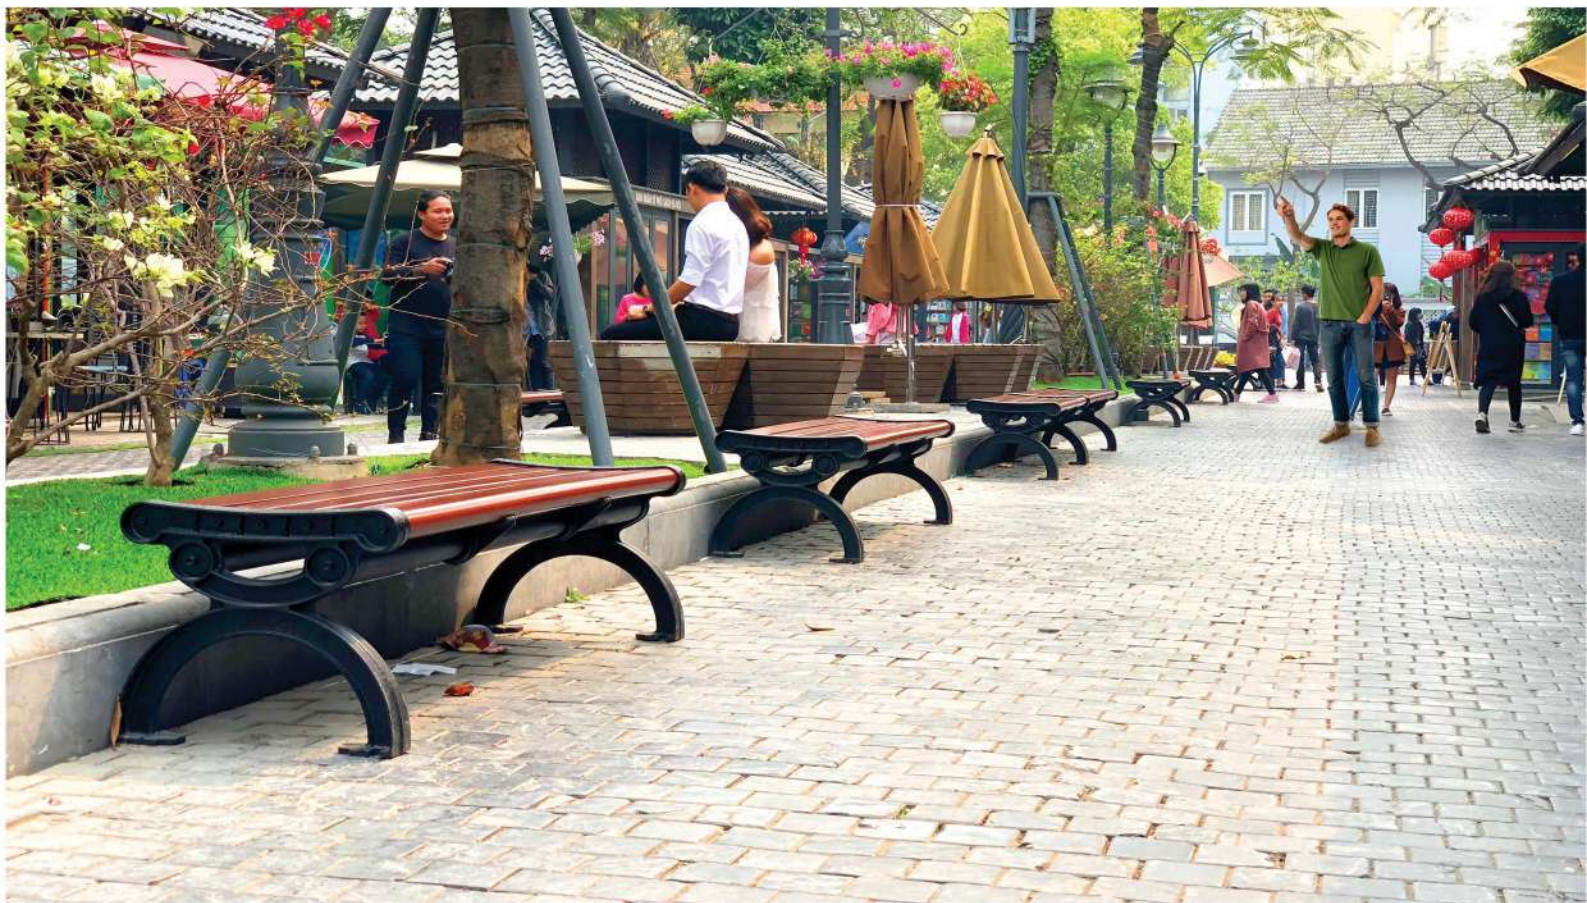

BẢNG BÁO GIÁ

ISO 9001:2015

SẢN PHẨM TRANG TRÍ NGOÀI TRỜI NHỰA VIỆT PHÁP

SANG TRỌNG
và tinh tế

Ghế băng ngoài trời Nhựa Việt Pháp

Ghế băng ngoài trời tựa lưng hoa văn

Được thiết kế với phần khung từ gang đúc cùng hoa văn mềm mại. Phần nan ghế sử dụng thanh gỗ nhựa composite do chính Nhựa Việt Pháp sản xuất, được gia cố thêm cốt thép nhằm tăng độ chắc chắn. Chiếc ghế băng tựa lưng hoa văn GB01 là sự kết hợp đầy tinh tế giữa sự vững chắc và vẻ đẹp uyển chuyển lãng mạn phong cách châu Âu.

Mã sản phẩm: **GB01**

Giá: **5.500.000 VNĐ**

Ghế băng ngoài trời tựa lưng chân tròn

Phần khung từ gang đúc vô cùng chắc chắn kết hợp với nan gỗ nhựa ngoài trời composite cốt thép. Tựa lưng được uốn cong tạo cảm giác thoải mái nhất khi ngồi, phần tay vịn cùng chân ghế thiết kế hình cánh cung tạo nên một vẻ ngoài hết sức trang nhã.

Mã sản phẩm: **GB02**

Giá: **6.600.000 VNĐ**

VÀNG GỖ	ĐỎ GỖ	GHI (CÀ PHÊ)	GHI ĐEN
VG	DG	GI (CF)	GD

Ghế băng ngoài trời tựa lưng chân vuông

Với thiết kế tương tự như chiếc GB02, nhưng phần chân được thiết kế dạng vuông. Vẫn là phần khung bằng gang đúc chắc chắn kết hợp cùng nan gỗ nhựa ngoài trời composite. GB03 là chiếc ghế có vẻ đẹp cứng cáp nhưng không kém phần sang trọng.

Mã sản phẩm: **GB03**

Giá: **6.600.000 VNĐ**

Ghế băng ngoài trời không tựa lưng

Khá khác biệt với những chiếc ghế băng còn lại trong thiết kế, GB06 được lược bỏ phần tựa lưng, tạo nên một tổng thể rất gọn gàng, thanh thoát, phù hợp với nhiều không gian khác nhau. Mặc dù vậy, chiếc GB06 vẫn được tạo ra với phần khung bằng gang đúc và nan gỗ nhựa ngoài trời lõi thép, đảm bảo chất lượng tuyệt vời.