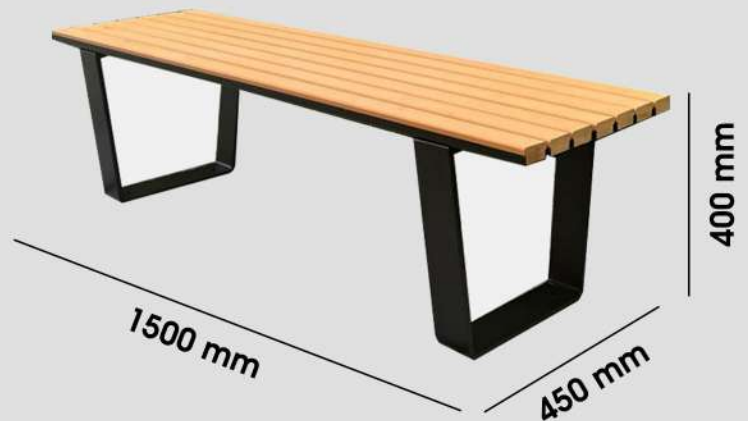

Mã sản phẩm: **GB08**

Giá: **4.840.000 VNĐ**

Ghế băng ngoài trời có tựa lưng

Ghế băng GB09 có thiết kế và cấu tạo tương đồng với chiếc GB07. Điểm khác biệt ở đây là phần tựa lưng đã được tăng thêm số lượng nan từ 2 thanh lên 3 thanh. Sự thay đổi nhỏ này nhằm đa dạng hóa mẫu mã cũng như trải nghiệm của người sử dụng.

Mã sản phẩm: **GB09**

Giá: **5.720.000 VNĐ**

Ghế băng ngoài trời không tựa lưng

Ghế băng ngoài trời GB10 là mẫu ghế băng không tựa lưng có thiết kế đơn giản và cuốn hút. Phần mặt ghế rộng với 7 thanh gỗ nhựa composite do Nhựa Việt Pháp sản xuất. Phần khung ghế có cấu tạo từ thép tấm sơn ngoài trời. Ghế băng không tựa lưng GB10 phù hợp với hầu hết không gian ngoài trời như resort, sân golf, phố đi bộ...

Mã sản phẩm: **GB10**

Giá: **4.840.000 VNĐ**

Ghế băng ngoài trời có tựa lưng

Mẫu ghế băng với phần khung từ thép sơn ngoài trời cao cấp. Chân ghế nổi bật với họa tiết cánh hoa được phay CNC vô cùng tinh tế. Nan ghế là các thanh gỗ nhựa composite cao cấp do Nhựa Việt Pháp sản xuất, thanh ngoài cùng sử dụng công nghệ bo góc tròn độc quyền.