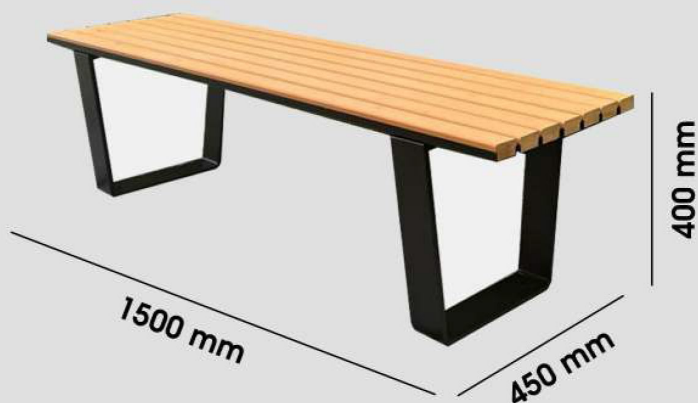

Mã sản phẩm: **GB09**

Giá: **6.065.280 VND/chiếc**

Ghế băng ngoài trời Việt Pháp GB10

Ghế băng ngoài trời GB10 là mẫu ghế băng không tựa lưng có thiết kế đơn giản và cuốn hút. Phần mặt ghế rộng với 7 thanh gỗ nhựa composite do Nhựa Việt Pháp sản xuất. Phần khung ghế có cấu tạo từ thép tấm sơn ngoài trời. Ghế băng không tựa lưng GB10 phù hợp với hầu hết không gian ngoài trời như resort, sân golf, phố đi bộ...

Mã sản phẩm: **GB10**

Giá: **6.415.200 VND/chiếc**

Ghế băng ngoài trời Việt Pháp GB11

Mẫu ghế băng với phần khung từ thép sơn ngoài trời cao cấp. Chân ghế nổi bật với họa tiết cánh hoa được phay CNC vô cùng tinh tế. Nan ghế là các thanh gỗ nhựa composite cao cấp do Nhựa Việt Pháp sản xuất, thanh ngoài cùng sử dụng công nghệ bo góc tròn độc quyền.