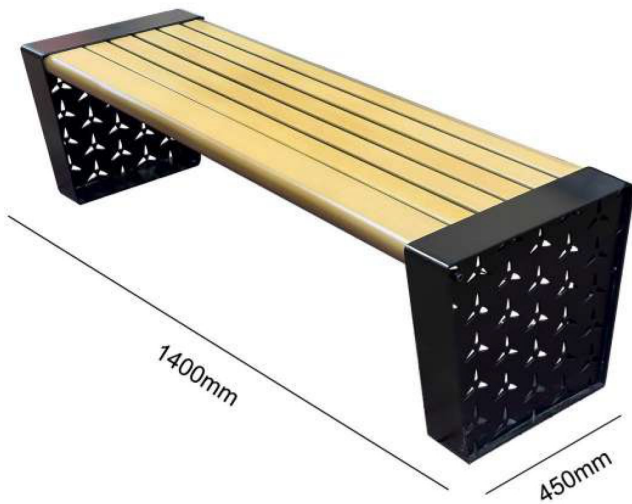

Mã sản phẩm: **GB09**

Giá: **6.065.280 VND/chiếc**

Ghế băng ngoài trời Việt Pháp GB10

Ghế băng ngoài trời GB10 là mẫu ghế băng không tựa lưng có thiết kế đơn giản và cuốn hút. Phần mặt ghế rộng với 7 thanh gỗ nhựa composite do Nhựa Việt Pháp sản xuất. Phần khung ghế có cấu tạo từ thép tấm sơn ngoài trời. Ghế băng không tựa lưng GB10 phù hợp với hầu hết không gian ngoài trời như resort, sân golf, phố đi bộ...

Mã sản phẩm: **GB10**

Giá: **6.415.200 VND/chiếc**

Ghế băng ngoài trời Việt Pháp GB11

Mẫu ghế băng với phần khung từ thép sơn ngoài trời cao cấp. Chân ghế nổi bật với họa tiết cánh hoa được phay CNC vô cùng tinh tế. Nan ghế là các thanh gỗ nhựa composite cao cấp do Nhựa Việt Pháp sản xuất, thanh ngoài cùng sử dụng công nghệ bo góc tròn độc quyền.

Mã sản phẩm: **GB11**

Giá: **5.832.000 VND/chiếc**

(* *Khung ghế có thể tùy biến nhiều màu sắc theo yêu cầu.*

Ghế băng ngoài trời Việt Pháp GB12

Mẫu ghế băng với phần khung từ thép sơn ngoài trời cao cấp, chân ghế hình vuông được bo tròn các góc tạo cảm giác hiện đại mà vẫn đảm bảo khả năng chịu lực tuyệt vời. Phần nan ghế là các thanh gỗ nhựa composite cao cấp do Nhựa Việt Pháp sản xuất và phát triển.

Mã sản phẩm: **GB12**

Giá: **5.132.160 VNĐ/chiếc**

(* *Khung ghế có thể tùy biến nhiều màu sắc theo yêu cầu.*

Ghế băng ngoài trời Việt Pháp GB13

Phiên bản rút gọn của ghế băng GB11, ghế băng GB13 được giảm lược phần tựa lưng cho tổng thể gọn gàng hơn mà vẫn giữ được vẻ đẹp độc đáo. Khung ghế làm từ thép sơn ngoài trời, nan ghế gỗ nhựa composite cao cấp Nhựa Việt Pháp.