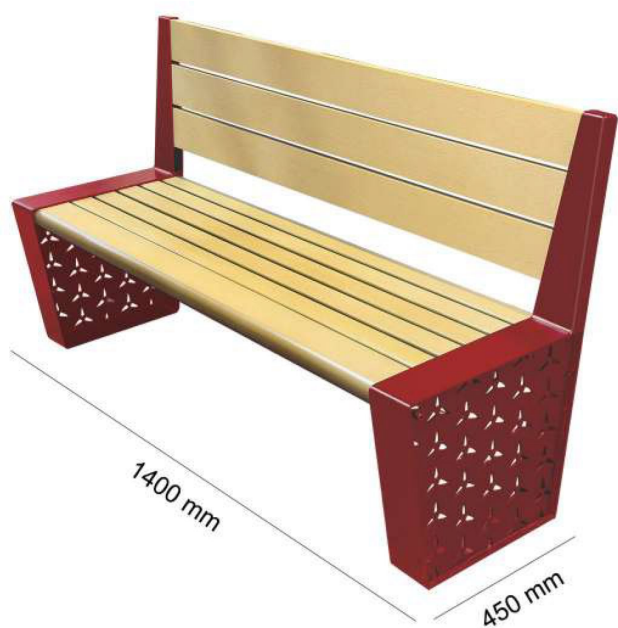

Mã sản phẩm: **GB07**

Giá: **5.832.000 VND/chiếc**

Ghế băng ngoài trời Việt Pháp GB08

GB08 là mẫu ghế băng không tựa lưng với điểm cộng tuyệt vời đến từ phần nan ghế sử dụng loại gỗ nhựa 02 lớp Hi-class của Nhựa Việt Pháp. Khung ghế là thép sơn ngoài trời cực kỳ dày dặn, với thiết kế phần tay vịn và chân tạo thành hình lục giác, có gia cố thanh chống ngang giúp sản phẩm đạt tới độ vững chắc tuyệt vời.

Mã sản phẩm: **GB08**

Giá: **5.132.160 VND/chiếc**

Ghế băng ngoài trời Việt Pháp GB09

Ghế băng GB09 có thiết kế và cấu tạo tương đồng với chiếc GB07. Điểm khác biệt ở đây là phần tựa lưng đã được tăng thêm số lượng nan từ 2 thanh lên 3 thanh. Sự thay đổi nhỏ này nhằm đa dạng hóa mẫu mã cũng như trải nghiệm của người sử dụng.

Mã sản phẩm: **GB09**

Giá: **6.065.280 VND/chiếc**

Ghế băng ngoài trời Việt Pháp GB10

Ghế băng ngoài trời GB10 là mẫu ghế băng không tựa lưng có thiết kế đơn giản và cuốn hút. Phần mặt ghế rộng với 7 thanh gỗ nhựa composite do Nhựa Việt Pháp sản xuất. Phần khung ghế có cấu tạo từ thép tấm sơn ngoài trời. Ghế băng không tựa lưng GB10 phù hợp với hầu hết không gian ngoài trời như resort, sân golf, phố đi bộ...

Mã sản phẩm: **GB10**

Giá: **6.415.200 VND/chiếc**

Ghế băng ngoài trời Việt Pháp GB11

Mẫu ghế băng với phần khung từ thép sơn ngoài trời cao cấp. Chân ghế nổi bật với họa tiết cánh hoa được phay CNC vô cùng tinh tế. Nan ghế là các thanh gỗ nhựa composite cao cấp do Nhựa Việt Pháp sản xuất, thanh ngoài cùng sử dụng công nghệ bo góc tròn độc quyền.