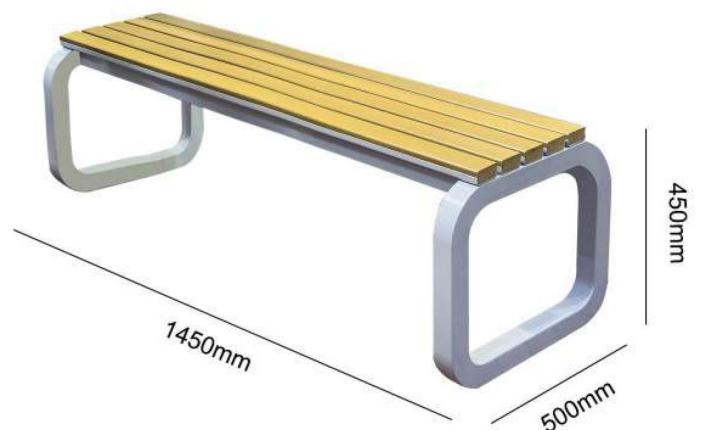

Ghế băng ngoài trời Việt Pháp GB14

Tiếp tục là một mẫu ghế không tựa lưng được giảm lược bớt từ mẫu ghế GB12. Ghế băng GB14 có vẻ đẹp đơn giản, sang trọng, phù hợp nhiều không gian ngoại thất. Khung ghế từ thép sơn ngoài trời, nan ghế từ gỗ nhựa composite do Nhựa Việt Pháp sản xuất.

Mã sản phẩm: **GB14**

Giá: **4.665.600 VND/chiếc**

(*) Khung ghế có thể tùy biến nhiều màu sắc theo yêu cầu.